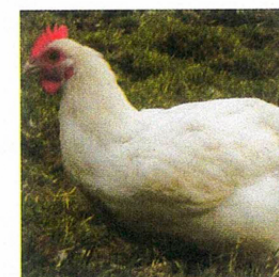

Tetra braune Legehybride

LSL weiße Legehybride

Sussex

Bovans schwarze Legehybride

Blausperber

Diese Legehybriden legen zwischen 280 und 300 Eier im Jahr.

1. Legereife Junghennen aus Boden- und Freilaufzuchten (lieferbar als legereife Junghenne 22 Wochen alt oder als Junghenne 12 Wochen alt)
2. Mulardenenten **4 Wochen alt** (in ca. 8-10 Wochen ein Schlachtgewicht von 3,5 - 4 kg)
3. Französische Flug-Ente (Warzenente) **4 Wochen alt** (in ca. 12-14 Wochen ein Schlachtgewicht von 2 - 4 kg)
4. Schwere Dänische Mast-Enten **4 Wochen alt** (in ca. 8 Wochen ein Schlachtgewicht von 2 - 3 kg)
5. Schwere Dänische Mast-Gänse **4 Wochen alt** (ein Schlachtgewicht zwischen 5 - 7 kg)
6. Broiler **4 Wochen alt** (in 10 Wochen ein Schlachtgewicht von 2 - 2,5kg)
7. Breitbrustputen **8 Wochen alt in weiß und bronze** (Hähne in ca. 5 - 6 Monaten ein Schlachtgewicht von 18 - 20 kg) (Hennen in ca. 4 - 5 Monaten ein Schlachtgewicht von 8 - 12 kg)
8. Grünleger (Junghennen – legereif lieferbar)
9. Perlhühner **10 Wochen alt** (in 18 Wochen ein Schlachtgewicht von 1,5 - 2 kg)
10. Wildenten **4 Wochen alt** (in 12 Wochen ein Schlachtgewicht von 1,4 kg)

Mulardenente

Dänische Mastgans in weiß und grau

Perlhuhn

Pute bronzefarben

Broiler

- Alle Tiere sind mehrfach schutzgeimpft, u. a. gegen die Geflügelpest.
- Großabnehmer bitte Sonderpreise anfordern!
- Unsere Junghühner erhalten eine Impfung gegen Geflügelschnupfen!
- Unsere Aufzuchtbetriebe stehen unter ständiger tierärztlicher Kontrolle.
- Futtermittel, Tierzuchtartikel und Desinfektionsmittel sind hier erhältlich.
- Weitere Geflügelarten wie Wildenten, Wachteln etc. bekommen Sie auf Anfrage.