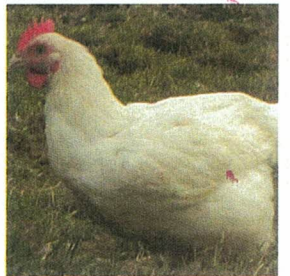

## Diese Legehybriden legen zwischen 280 und 300 Eier im Jahr.

1. Legereife Junghennen aus Boden- und Freilaufzuchten (lieferbar als legereife Junghenne 22 Wochen alt oder als Junghenne 12 Wochen alt)
2. Mulardenenten **4 Wochen alt** (in ca. 8-10 Wochen ein Schlachtgewicht von 3,5 - 4 kg)
3. Französische Flug-Ente (Warzenente) **4 Wochen alt** (in ca. 12-14 Wochen ein Schlachtgewicht von 2 - 4 kg)
4. Schwere Dänische Mast-Enten **4 Wochen alt** (in ca. 8 Wochen ein Schlachtgewicht von 2 - 3 kg)
5. Schwere Dänische Mast-Gänse **4 Wochen alt** (ein Schlachtgewicht zwischen 5 - 7 kg)
6. Broiler **4 Wochen alt** (in 10 Wochen ein Schlachtgewicht von 2 - 2,5kg)
7. Breitbrustputen **8 Wochen alt** in weiß und bronze (Hähne in ca. 5 - 6 Monaten ein Schlachtgewicht von 18 - 20 kg) (Hennen in ca. 4 - 5 Monaten ein Schlachtgewicht von 8 - 12 kg)
8. Grünleger (Junghennen – legereif lieferbar)
9. Perlhühner **10 Wochen alt** (in 18 Wochen ein Schlachtgewicht von 1,5 - 2 kg)
10. Wildenten **4 Wochen alt** (in 12 Wochen ein Schlachtgewicht von 1,4 kg)

Mulardenente

Dänische Mastgans in weiß und grau

Perlhuhn

Pute bronzefarben

Broiler

Bei Temperaturen über 30° findet (aus Tierschutzgründen) kein Verkauf statt.

**Wackertapp**  
**Müllemer Str.2a**  
**47669 Wachtendonk**